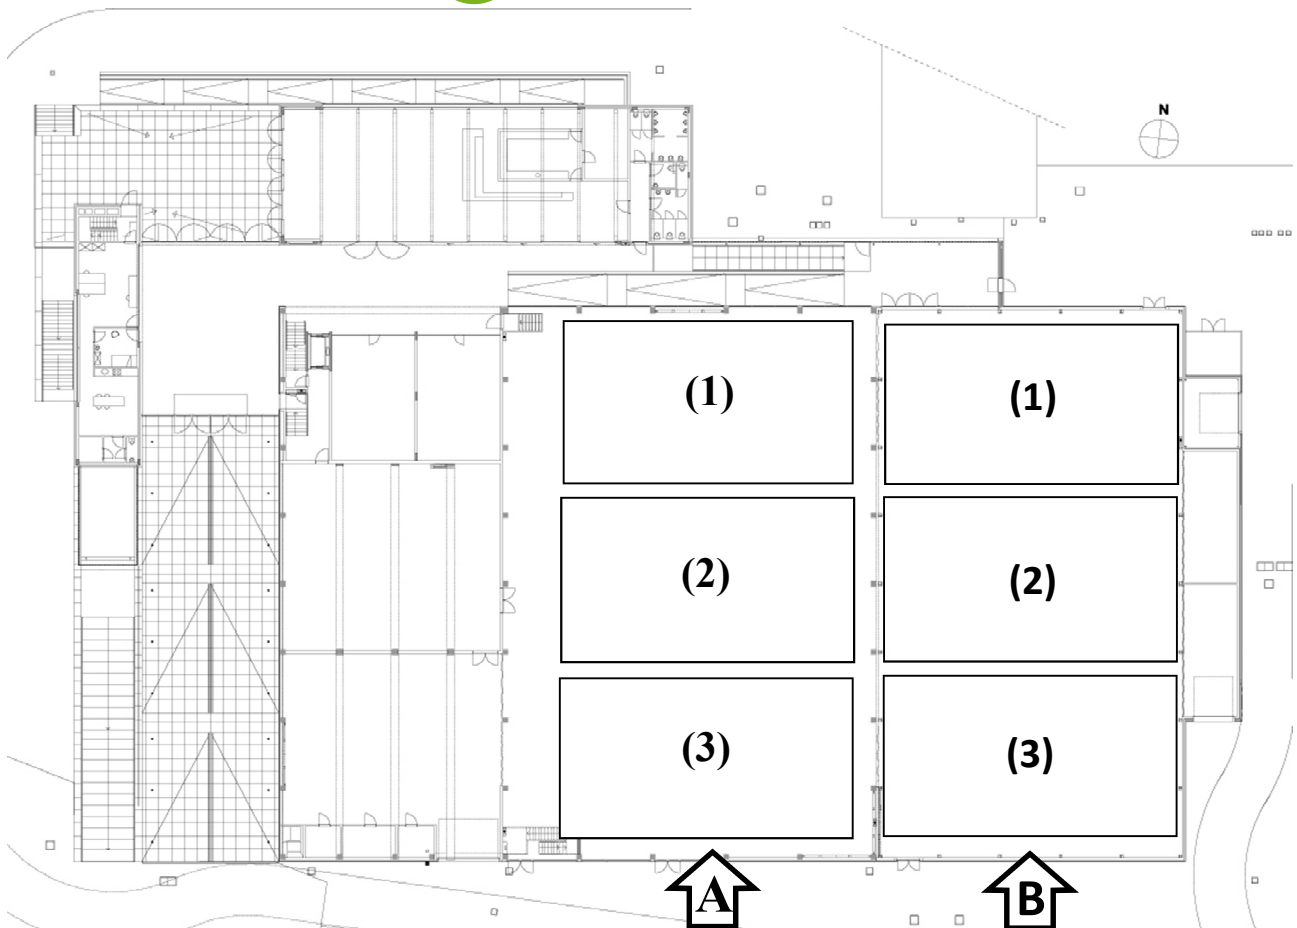

Zaal A en zaal B

Grondplan:

Sfeerbeeld:

Extra info Zaal A:

Oppervlakte:
28 x 40 meter

Welke sportbelijning is er:

3 volleybalvelden
6 badmintonvelden
1 zaalvoetbalveld
1 korfbalveld
1 tennisveld

Extra info Zaal B:

Oppervlakte:
22 x 40 meter

Welke sportbelijning is er:

3 volleybalvelden
7 badmintonvelden
1 zaalvoetbalveld
1 korfbalveld
1 tennisveld

Extra:

Klimrekken + Klimtouwen

tel

014 63 94 43

fax