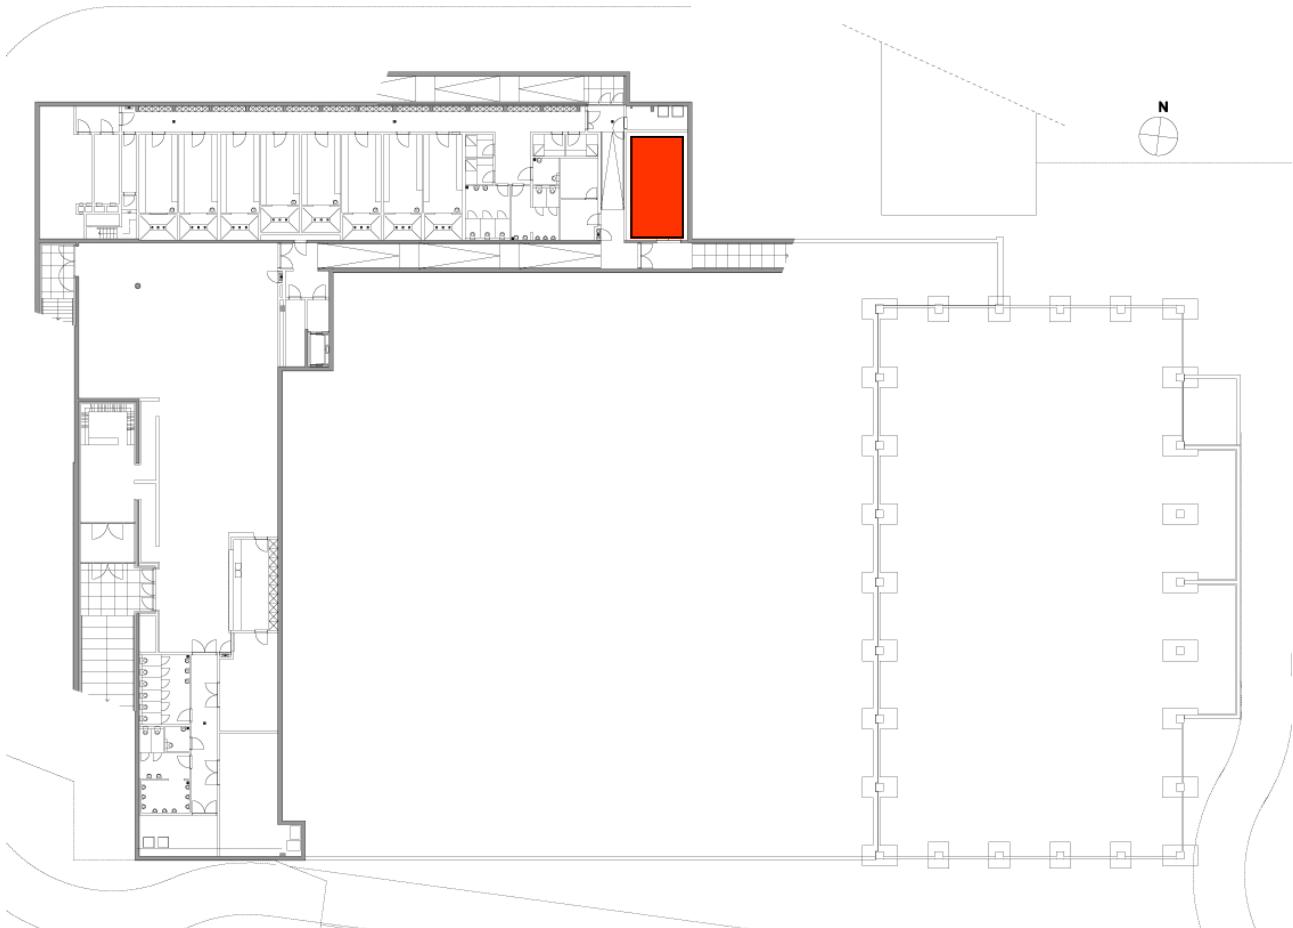

THOFEIND

Vergaderlokaal

Grondplan:

Plattegrond:

Extra info:

Oppervlakte:
14,5 x 8 meter

Opmerkingen:
Standaard staan hier 6 tafels en 20 stoelen

tel