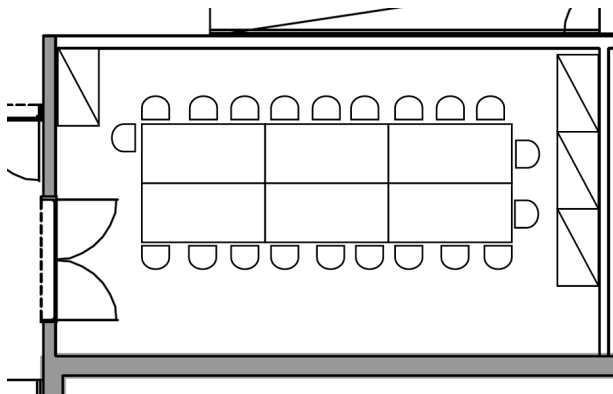

THOFEIND

Vergaderlokaal

Grondplan:

Plattegrond:

Extra info:

Oppervlakte:
14,5 x 8 meter

Opmerkingen:
Standaard staan hier 6 tafels en 20 stoelen

tel