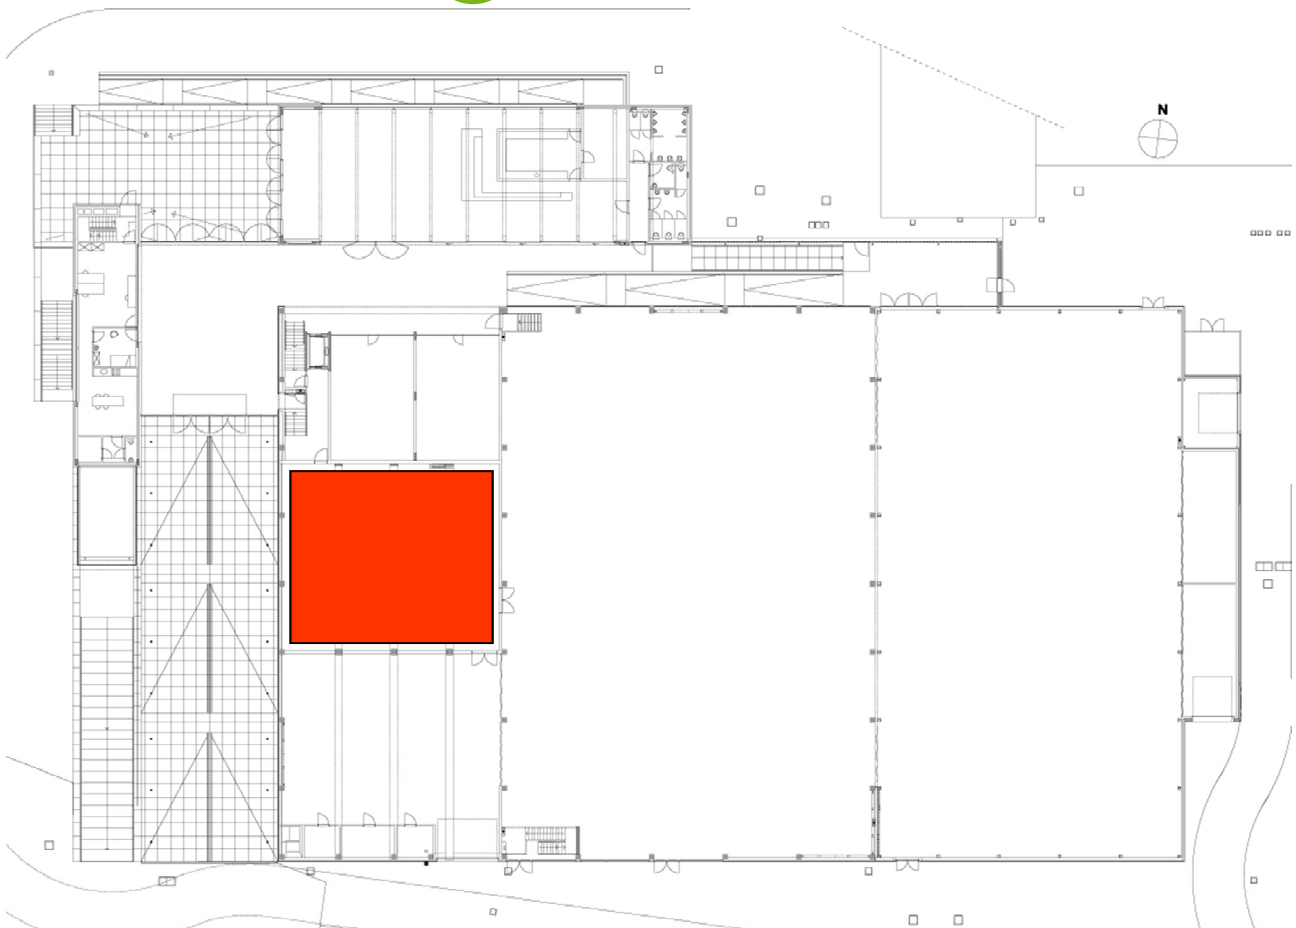

Gevechtssportzaal

Grondplan:

Sferbeelden:

Extra info:

Oppervlakte:
15 x 14 meter

Opmerkingen:
Hier ligt standaard een
tatami van 10 x 10 meter

tel

014 63 94 43